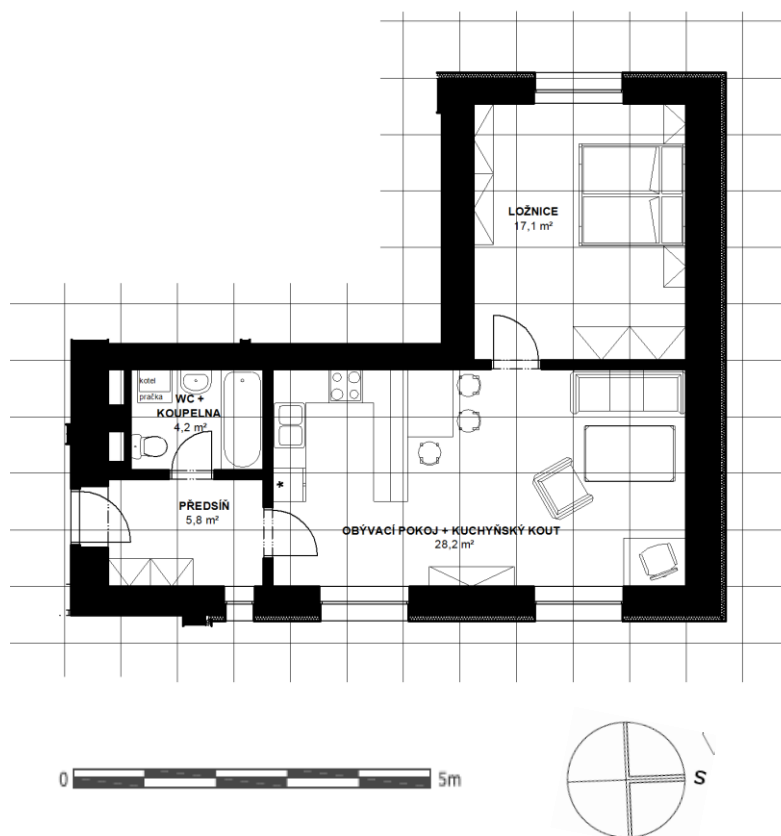

Katalogový list bytu č. 207/1 – Dům ozn. B

Detaily

Označení budovy	B
Označení bytu	č. 207/1
Podlaží	1.NP
Orientace	V, Z
Typ bytu	2+kk
Celková výměra bytu	55 m ²
Společné chodby, schodiště	36 m ²
Společná terasa	24 m ²
Společná místnost	6 m ²
Zastavěná plocha budovy	195 m ²

Cena bytu

1,300.000,- Kč

Cena bytu zahrnuje

- spoluvlastn. podíl na společných prostorách v budově
- spoluvlastn. podíl na zastavěné ploše budovy
- daň z přidané hodnoty (9%)

Informační schůzku nebo **prohlídku** ve vzorovém bytě si prosím domluvte předem na telefonu **731 152 101** nebo na E-mail: palladium@palladium.cz,