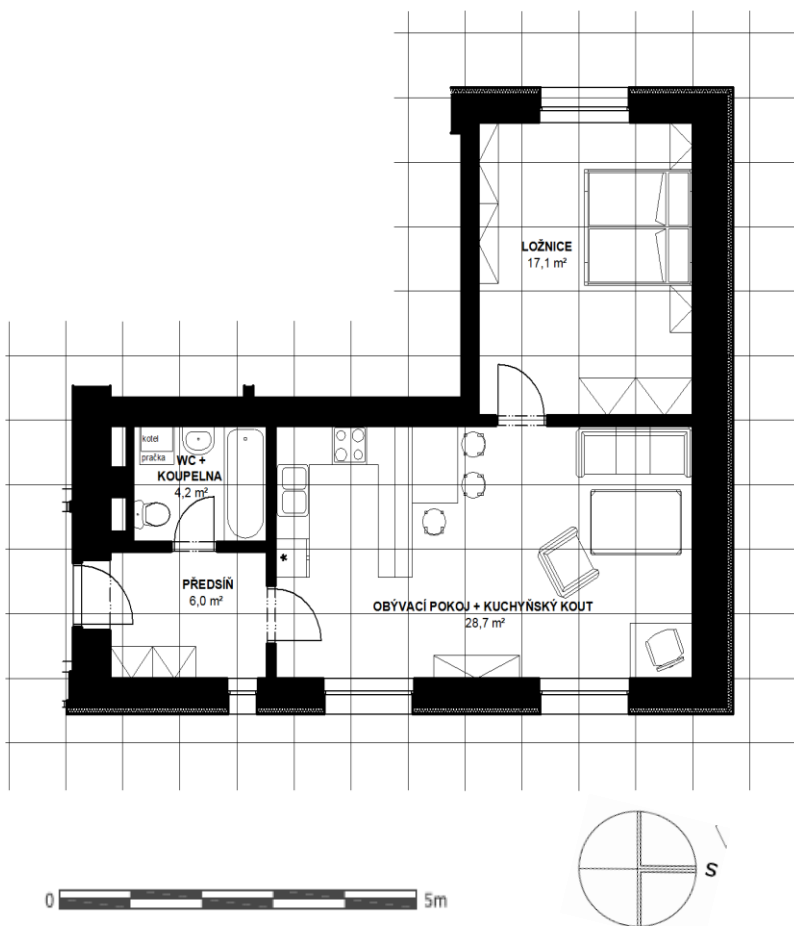

## Katalogový list bytu č. 207/3 – Dům ozn. B

### Detaily

Označení budovy	B
Označení bytu	č. 207/3
Podlaží	2.NP
Orientace	V, Z
Typ bytu	2+kk
Celková výměra bytu	55 m <sup>2</sup>
Společné chodby, schodiště	36 m <sup>2</sup>
Společná terasa	24 m <sup>2</sup>
Společná místnost	6 m <sup>2</sup>
Zastavěná plocha budovy	195 m <sup>2</sup>