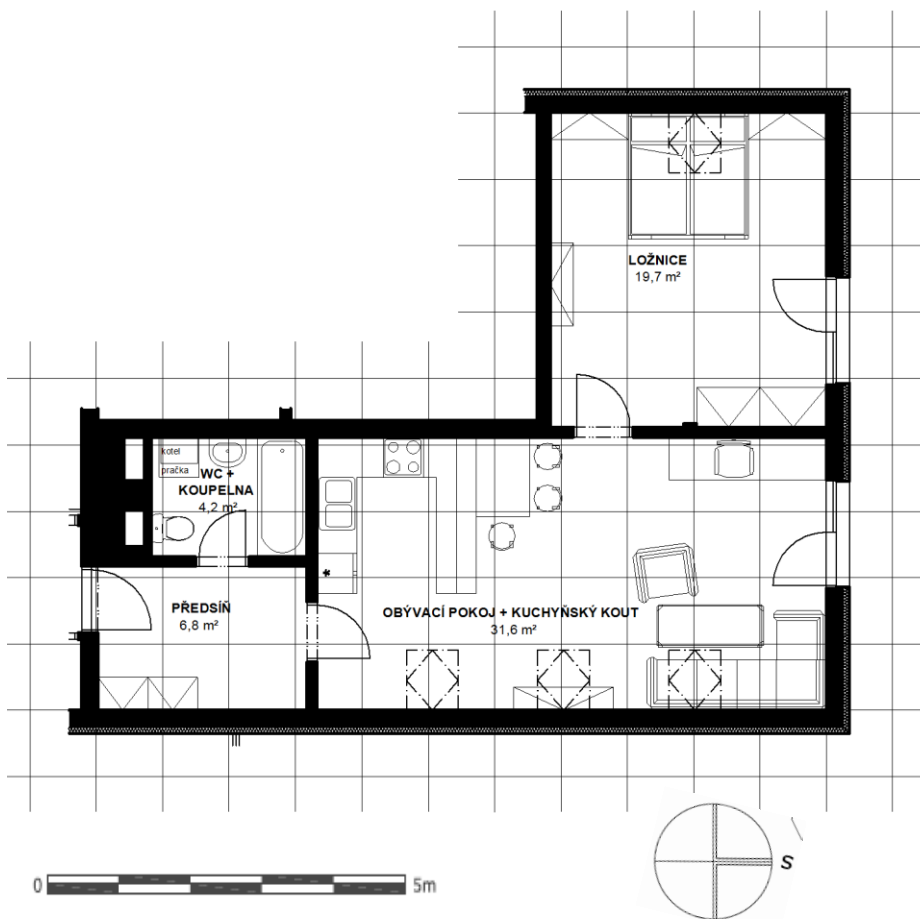

Katalogový list bytu č. 207/5 – Dům ozn. B

Detaily

Označení budovy	B
Označení bytu	č. 207/5
Podlaží	3.NP
Orientace	V, S
Typ bytu – podkroví, 2x ložie	2+kk
Celková výměra bytu	62 m ²
Společné chodby, schodiště	36 m ²
Společná terasa	24 m ²
Společná místnost	6 m ²
Zastavěná plocha budovy	195 m ²

Cena bytu

1,600.000,- Kč

Cena bytu zahrnuje

- spoluvlastn. podíl na společných prostorách v budově
- spoluvlastn. podíl na zastavěné ploše budovy
- daň z přidané hodnoty (9%)

Informační schůzku nebo **prohlídku** ve vzorovém bytě si prosím domluvte předem na telefonu **731 152 101** nebo na E-mail: palladium@palladium.cz,