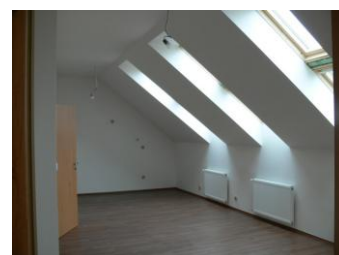

Katalogový list bytu č. 207/6 – Dům ozn. B

Detaily

Označení budovy	B
Označení bytu	č. 207/6
Podlaží	3.NP
Orientace	Z
Typ bytu – podkroví	2+kk
Celková výměra bytu	59 m ²
Společné chodby, schodiště	36 m ²
Společná terasa	24 m ²
Společná místnost	6 m ²
Zastavěná plocha budovy	195 m ²