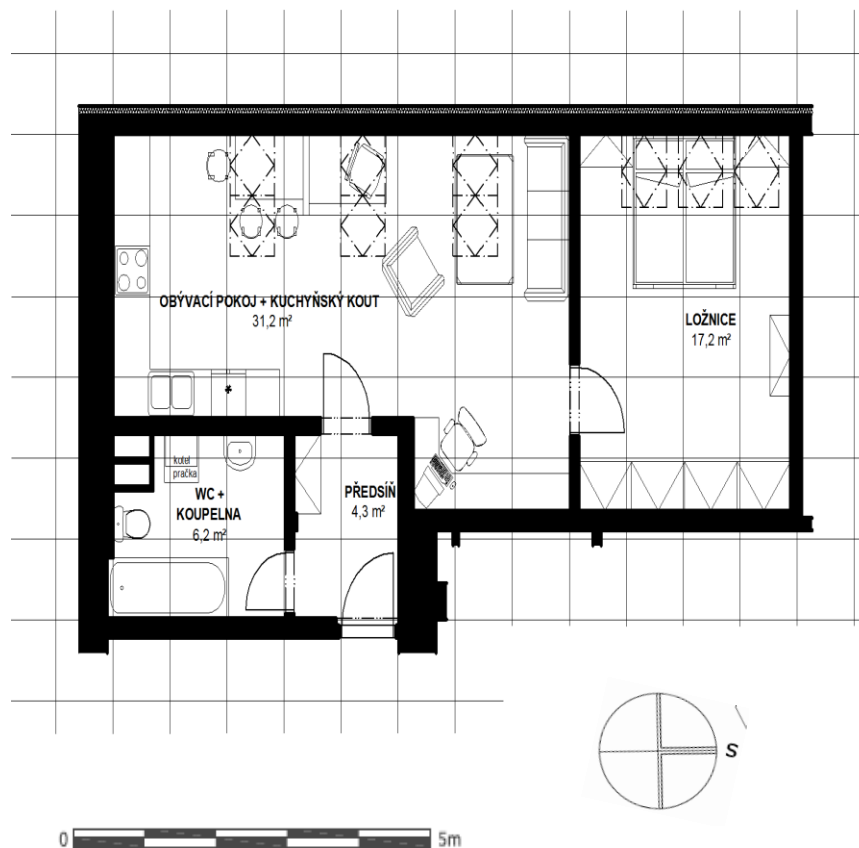

Katalogový list bytu č. 207/6 – Dům ozn. B

Detaily

Označení budovy	B
Označení bytu	č. 207/6
Podlaží	3.NP
Orientace	Z
Typ bytu – podkroví	2+kk
Celková výměra bytu	59 m ²
Společné chodby, schodiště	36 m ²
Společná terasa	24 m ²
Společná místnost	6 m ²
Zastavěná plocha budovy	195 m ²

Cena bytu

1,470.000,- Kč

Cena bytu zahrnuje

- spoluvlastn. podíl na společných prostorách v budově
- spoluvlastn. podíl na zastavěné ploše budovy
- daň z přidané hodnoty (9%)

Informační schůzku nebo **prohlídku** ve vzorovém bytě si prosím domluvit předem na telefonu **731 152 101** nebo na E-mail: palladium@palladium.cz,